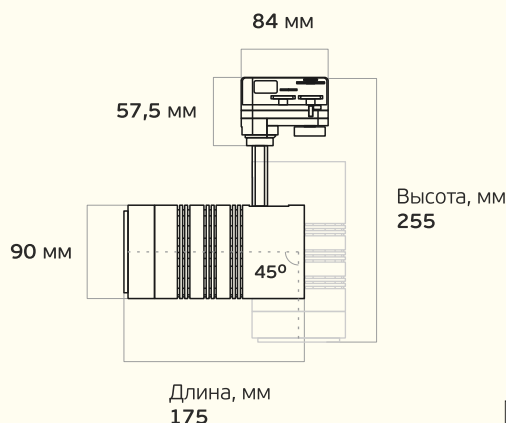

L-spot

Безупречный акцентный свет

LEDEL

Правильный свет –
выгодный свет®

-  Торговые площади
-  Выставочные залы
-  Музеи
-  Автосалоны
-  Офисно-административные пространства

Основные характеристики

-  **10 – 40 Вт**
Мощность
-  **IP 20**
Степень защиты
-  **5 лет**
Гарантия
-  **1100 – 4000 лм**
Световой поток
-  **K15-Г60**
Диаграммы
-  **100 000 часов**
Срок службы

Вес и габариты²

L-spot – адаптируется под ваше пространство

Регулируемый угол светораспределения варьируется в диапазоне от 15° до 60°

Крепление на шинпровод позволяет менять расположение без дополнительных усилий